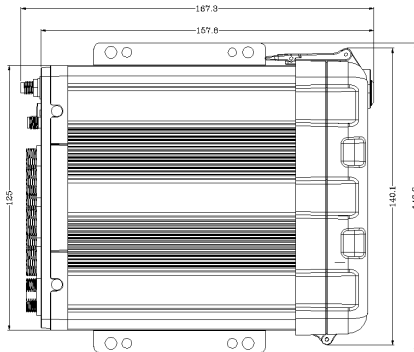

## 車用錄影主機系統

### CH-MS4000 系列

項目		規格	
產品型號		CH-MS4000	
功能		數位錄影功能,定位系統,網路即時監看	
系統	操作系统	Linux 3.18.20	
	控制模式	遙控器,滑鼠	
影像支援	輸入	4路AHD (1080P) +1路IPC (1080P)	
	輸出	1路	
	錄影效能	4*720P@30fps (AHD) +1*1080P@30fps(IPC) 或4*1080P@15fps(AHD)+1*1080P@30fps(IPC)	
	訊號處理	電瓶: 1Vpp 阻抗: 75Ω NTSC/PAL	
聲音	輸入	5路 (1路IPC音頻)	
	輸出	1路	
	訊號處理	電瓶: 2Vpp 輸入阻抗: 4.7kΩ	
顯示	顯示分割	1/4/9 分割顯示	
	螢幕顯示	定位訊息,車牌,車速,連線狀態	
	操作界面	圖形用戶介面	
錄影	聲音及錄影	影像	H.264/H.265
		聲音	ADPCM、G.711U
	錄影支援格式	模拟: NTSC: 1080P(1920X1080) 720P(1280X720), WD1(928X480),WH1(928X240), WCIF(464X240),D1(704X480), HD1(704x240),CIF(352x240);	
		錄影品質	1-8級可調 (1級最好)
		錄影模式	手動/自動/排程
		警報錄影	0-60min
		警報預錄	0-30min
		網路	WiFi/3G/4G
	GPS	IPC Ethernet	M12航空接頭 (1個100M, 支援PON)
		GPS/BD	定位, 時間校正
儲存	G-Sensor	內置三軸X,Y,Z	
	SD	2 x SD卡(128G)	
接頭	USB	1 x USB2.0	
	RS232	1 x RS232	
	警報開關	8路輸入, 2路輸出	
		速度	1CH 脈衝訊號
	控制面板	控制面板 (CP4)	
	聲音	支援MIC	
	輸入	DC 8-36V	
	輸出	5V@500mA	
電源	最大消耗功率	29W	
	待機消耗功率	≈0W	
	尺寸 (mm)	167.3 x 146.3 x 54.1	
	重量 (Kg)	0.83	
環境	工作溫度	-40°C ~ +70°C	
	工作濕度	8%-90%	