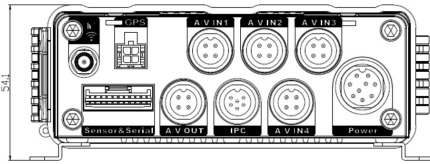

## 車用錄影主機系統

### CH-MS4000 系列

項目		規格	
產品型號		CH-MS4000	
功能		數位錄影功能,定位系統,網路即時監看	
系統	操作系统	Linux 3.18.20	
	控制模式	遙控器,滑鼠	
影像支援	輸入	4路AHD (1080P) +1路IPC (1080P)	
	輸出	1路	
	錄影效能	4*720P@30fps (AHD) +1*1080P@30fps(IPC) 或4*1080P@15fps(AHD)+1*1080P@30fps(IPC)	
	訊號處理	電瓶: 1Vpp 阻抗: 75Ω NTSC/PAL	
聲音	輸入	5路 (1路IPC音頻)	
	輸出	1路	
	訊號處理	電瓶: 2Vpp 輸入阻抗: 4.7kΩ	
顯示	顯示分割	1/4/9 分割顯示	
	螢幕顯示	定位訊息,車牌,車速,連線狀態	
	操作界面	圖形用戶介面	
錄影	聲音及錄影	影像	H.264/H.265
		聲音	ADPCM、G.711U
	錄影支援格式	模拟: NTSC: 1080P(1920X1080) 720P(1280X720), WD1(928X480),WH1(928X240), WCIF(464X240),D1(704X480), HD1(704x240),CIF(352x240);	
		錄影品質	1-8級可調 (1級最好)
		錄影模式	手動/自動/排程
		警報錄影	0-60min
		警報預錄	0-30min
		網路	WiFi/3G/4G
	GPS	IPC Ethernet	M12航空接頭 (1個100M, 支援PON)
		GPS/BD	定位, 時間校正
儲存	G-Sensor	內置三軸X,Y,Z	
	SD	2 x SD卡(128G)	
接頭	USB	1 x USB2.0	
	RS232	1 x RS232	
	警報開關	8路輸入, 2路輸出	
		速度	1CH 脈衝訊號
	控制面板	控制面板 (CP4)	
	聲音	支援MIC	
	輸入	DC 8-36V	
	輸出	5V@500mA	
電源	最大消耗功率	29W	
	待機消耗功率	≈0W	
	尺寸 (mm)	167.3 x 146.3 x 54.1	
	重量 (Kg)	0.83	
環境	工作溫度	-40°C ~ +70°C	
	工作濕度	8%-90%	